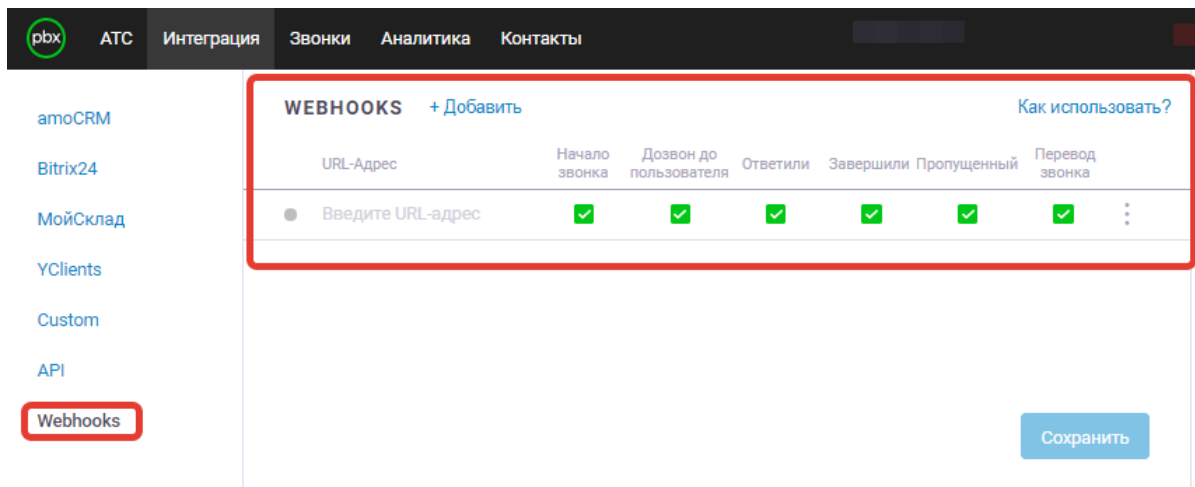

CRM- ( )

CRM- IP-. IP-, /, SIM- FMC. .

CRM- . ( ).

., («», «»).