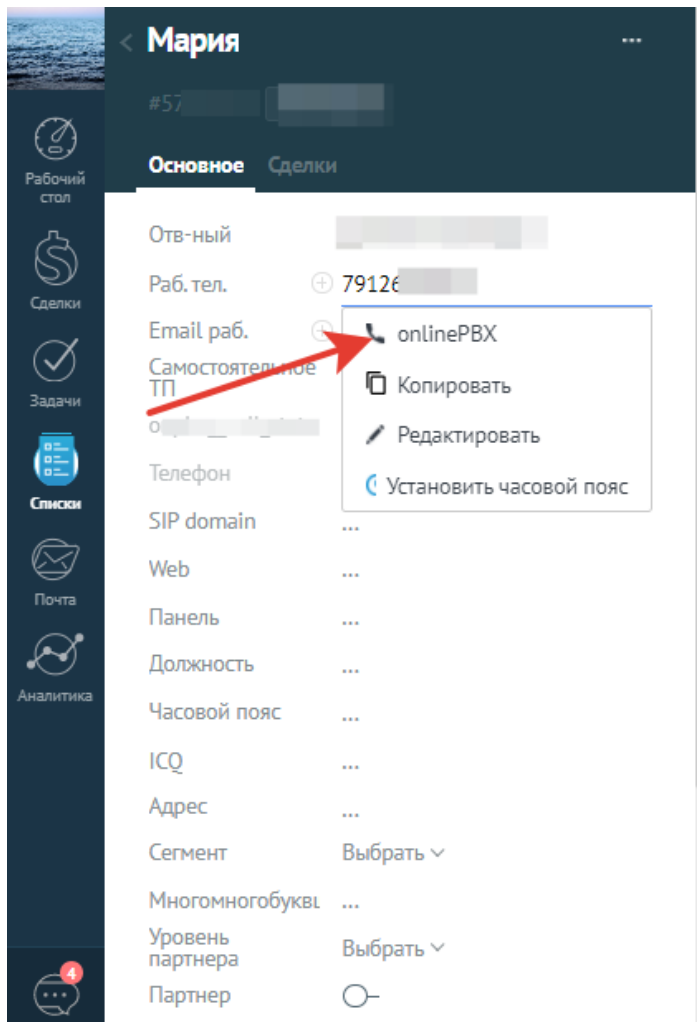

YCLIENTS

Как подключить?

Токен

Подключить

Custom — CRM- , POST . , CRM. « » .

CRM- ()

CRM- IP-. IP-, /, SIM- FMC. .

CRM- . ().