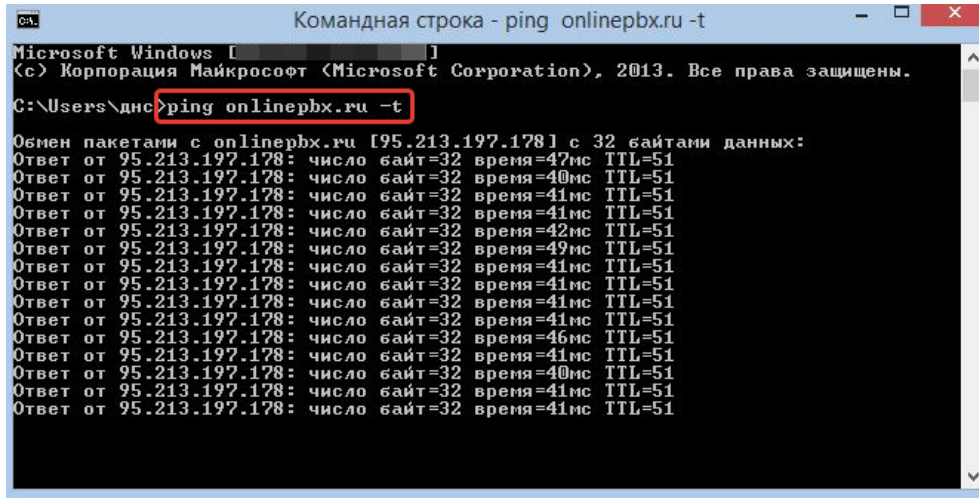

1.

Windows (> > cmd windows+r> cmd) ping [SIP-] -t, Enter .

: ping example.onpbx.ru -t

ping

2.

, ethernet (). Cisco, , : - .

3.

onlinePBX >, , ().

Регистрации пользователей

SIP ID	Имя	Агент	Внешний адрес : порт	Внутренний адрес : порт	Время рег. сек.	Действия
101@example.onpbx.ru	101	DLINK DPH-150S FRU2.2.162.67	95.143.119.34:5763		226	flush

4.

9196 (-). ().
, , onlinePBX .