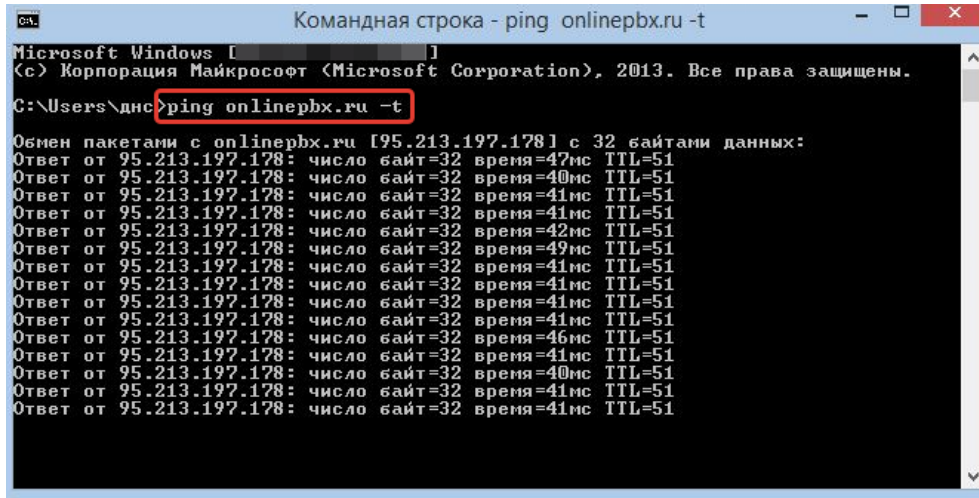

1.

Windows (> > cmd windows+r > cmd) ping [SIP-] -t, Enter .

: ping example.onpbx.ru -t

ping

2.

, ethernet (). Cisco, , : - .

3.

onlinePBX >, , ().

Регистрации пользователей

SIP ID	Имя	Агент	Внешний адрес : порт	Внутренний адрес : порт	Время рег. сек.	Действия
101@example.onpbx.ru	101	DLINK DPH-150S FRU2.2.162.67	95.143.119.34:5763		226	flush

4.

9196 (-). ().
, , onlinePBX .