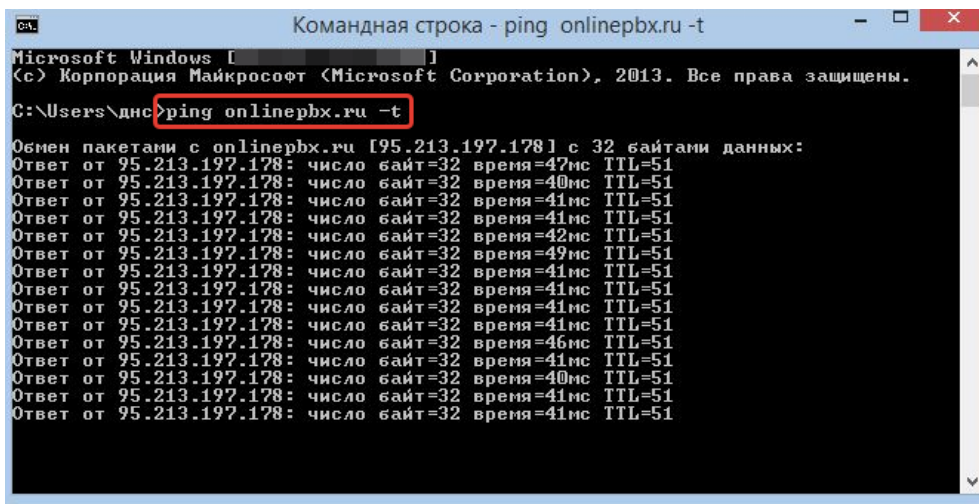

# 1.

Windows ( > > cmd windows+r > cmd) ping [SIP-] -t, Enter .

: ping example.onpbx.ru -t

ping