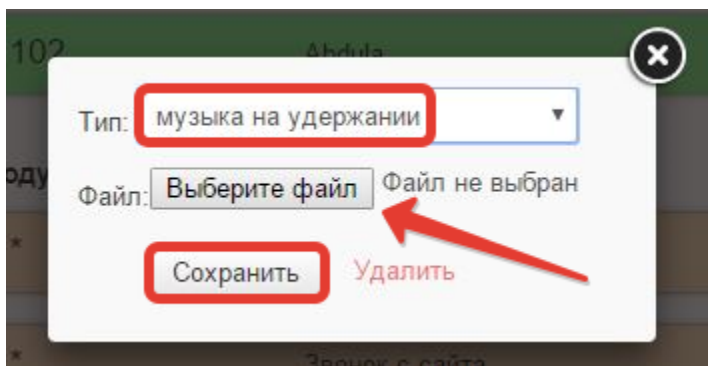

🏠 Главная **⚙️ Настройка** 🔧 Диагностика

Купить номер

Добавить

- ➔ Внешний номер
- 📞 Голосовое приветствие
- 👤 Пользователь
- 👤 Группа
- 🔄 Очередь
- @ Голосовая почта
- @ Псевдоним
- 🕒 Правило по времени
- 📞 Правило по номеру
- 📄 HTTP запросы
- модули
- 🔗 Интеллектуальный менеджер контактов
- 📞 Звонок с сайта **Новое!**

Дополнительные настройки

← Исходящие вызовы

🎵 Музыка на удержании

«» — « » . « » . «».