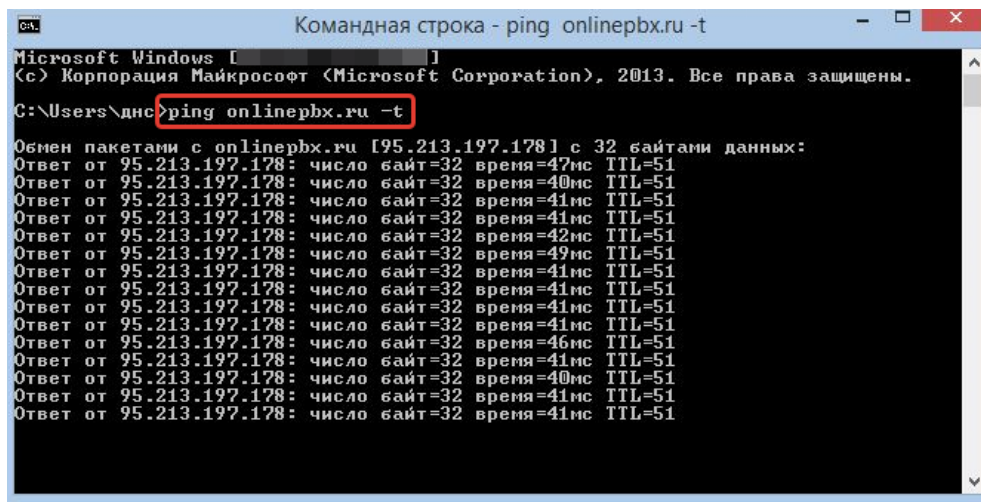

1.

Windows (> > cmd windows+r > cmd) ping [SIP-] -t, Enter .

: ping example.onpbx.ru -t

ping